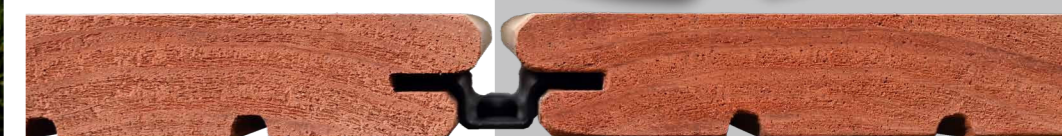

Eigenschappen

- B-Fix: 1 bevestigingssysteem voor 3 houten profielen
- terras- en gevelbekledingsprofielen
- specifieke B-Fixprofielen
- aangepast aan de meeste houtsoorten
- variabele hoogte en breedte van plank
- tal van erkende schavers
- herprofilering naar Classic-profiel mogelijk

Ontwikkeld in samenwerking met