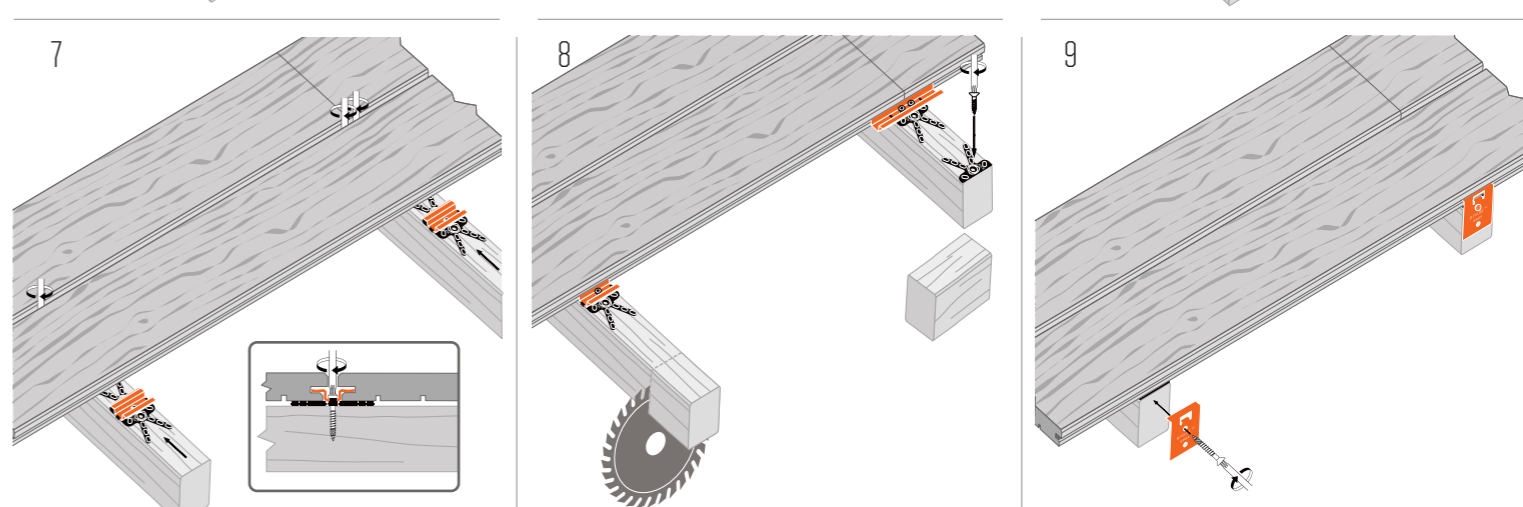

Montage met B-Fix Air