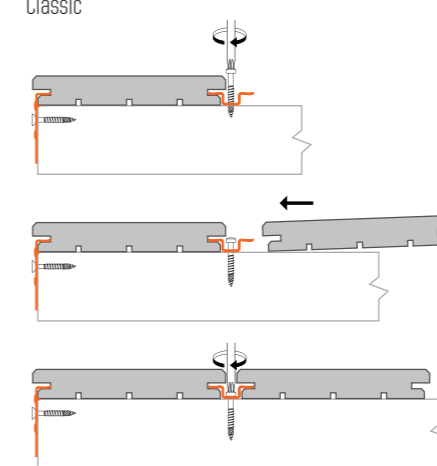

Zelfborende schroef voor lage houten onderstructuren
A2 roestvrij staal + organische coating (zilver of zwart)

Eigenschappen

-  roestvrij stalen schroeven
-  verhoogde sterkte dankzij de coating
-  SIT 20 afdruk voor hoge koppel
-  gemakkelijk en snel schroeven
-  zelfborende schroeven (hout, staal, aluminium)
-  zowel voor de montage van terrassen als van gevelbekleding
-  Europese productie

Plus

Montage

Classic

B-Fix Plus / Premium

Eigenschappen

- B-Fix: 1 bevestigingssysteem voor 3 houten profielen
- terras- en gevelbekledingsprofielen
- specifieke B-Fixprofielen
- aangepast aan de meeste houtsoorten
- variabele hoogte en breedte van plank
- tal van erkende schavers
- herprofilering naar Classic-profiel mogelijk