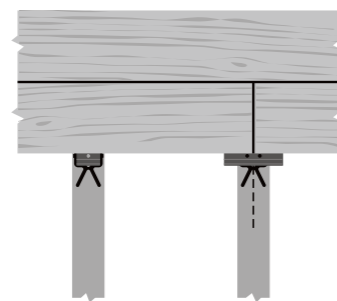

Verbinding