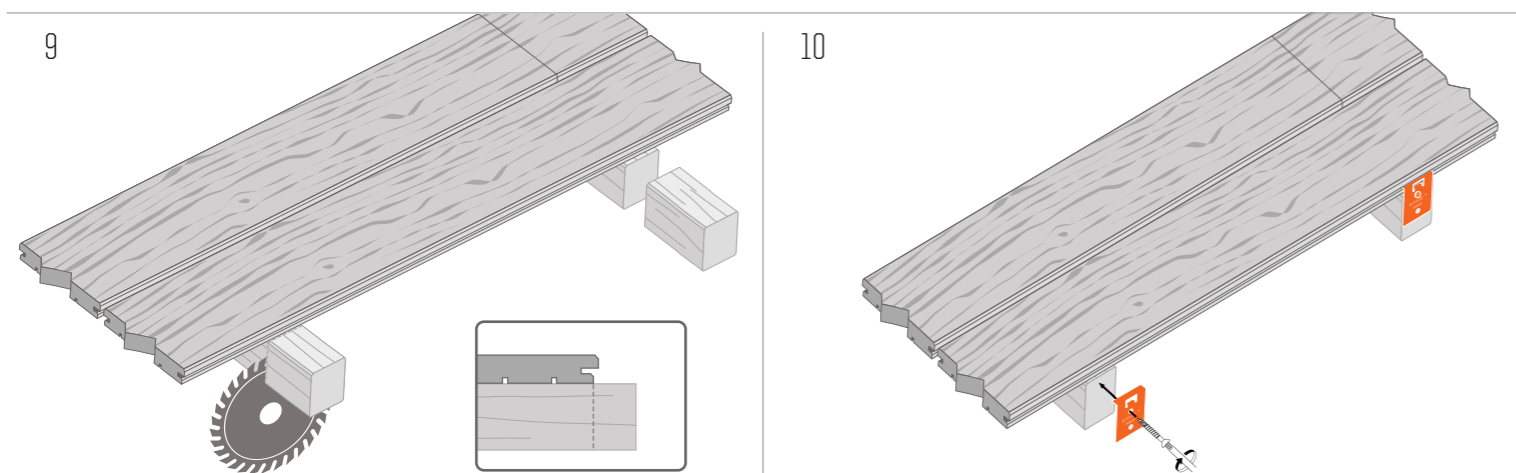

Montage zonder B-Fix Air