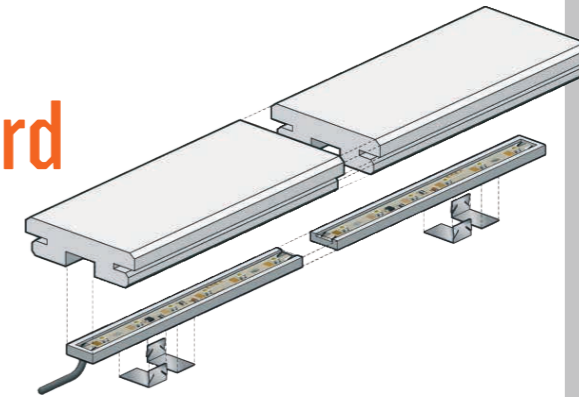

De B-Fix Led-board is een prachtige manier om uw terras of gevel een unieke uitstraling te geven. De led-verlichting zorgt voor een warme en sfeervolle ambiance, perfect voor gezellige avonden buiten. De B-Fix Led-board is eenvoudig te installeren. U kunt het bevestigen met de producten uit het B-Fix WoodDeck assortiment, net als een traditionele terrasplank.

Eigenschappen

- zuinig in verbruik, levensduur: 50.000 u
- beschermingsgraad IP67
- laagspanning (12/24V)
- wit of in kleur (RGB)
- lichtsterkte en kleur kan vanop afstand geregeld worden
- vaste lengte 1 m of op maat, breedte 70 mm
- gemakkelijk demonteerbaar
- 100% Belgische productie