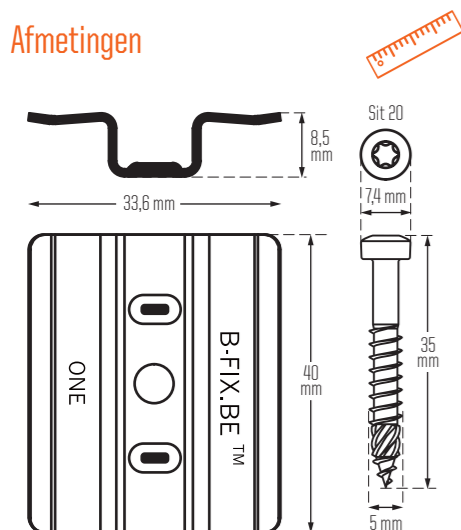

Eigenschappen

- onzichtbaar met hoge afwerkingsgraad
- eenvoudige en snelle montage: 40% tijdswinst
- oog voor de werking van het hout dankzij veereffect
- plaatselijk demonteerbaar (Classicprofiel)
- bruikbaar met 3 verschillende profielen
- zowel voor de montage van terrassen, als van gevelbekleding
- verstevigde, zelfborende schroef in roestvrij staal
- goedgekeurd door specialisten
- gepatenteerd systeem
- 100% Belgische productie

Profielen

3 compatibele profielen

Afmetingen

Materiaal

B-Fix One: roestvrij staal 301
B-Schroef: roestvrij staal A2
+ zilver coating

B-Fix Black-One: roestvrij staal 301
+ zwarte coating
B-Schroef Black: roestvrij staal A2
+ zwarte coating