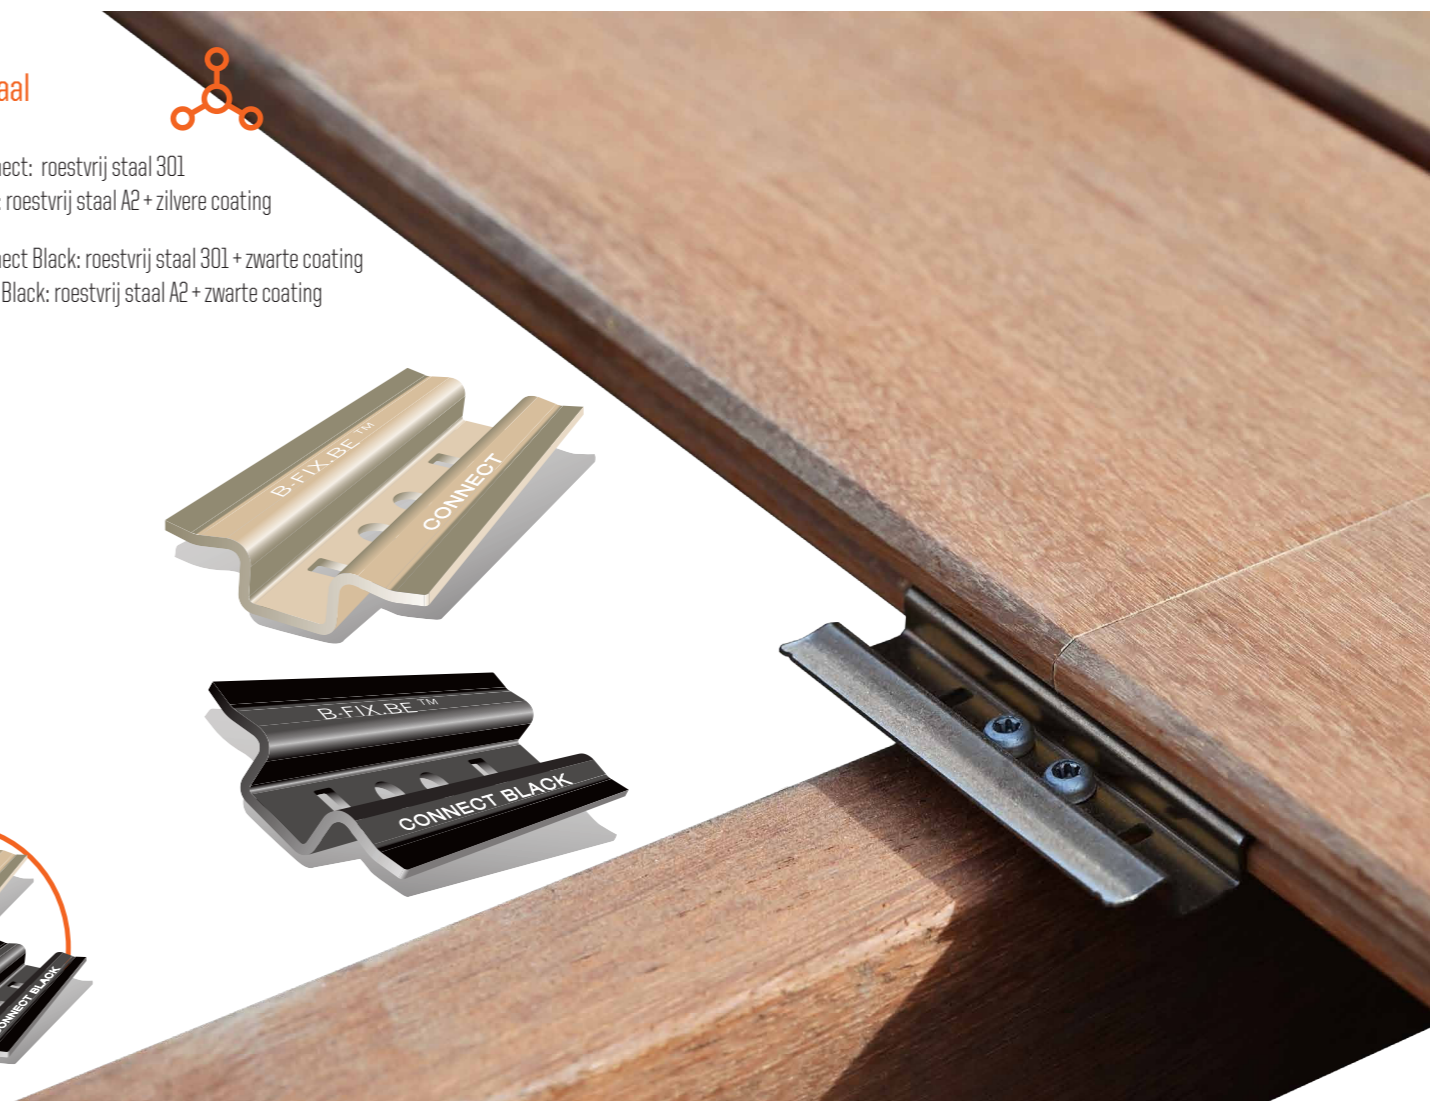

Verbinding