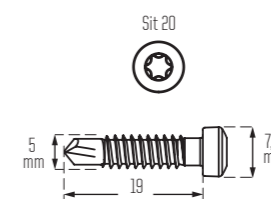

Zelfborende schroef voor lage houten onderstructuren
A2 roestvrij staal + organische coating (zilver of zwart)