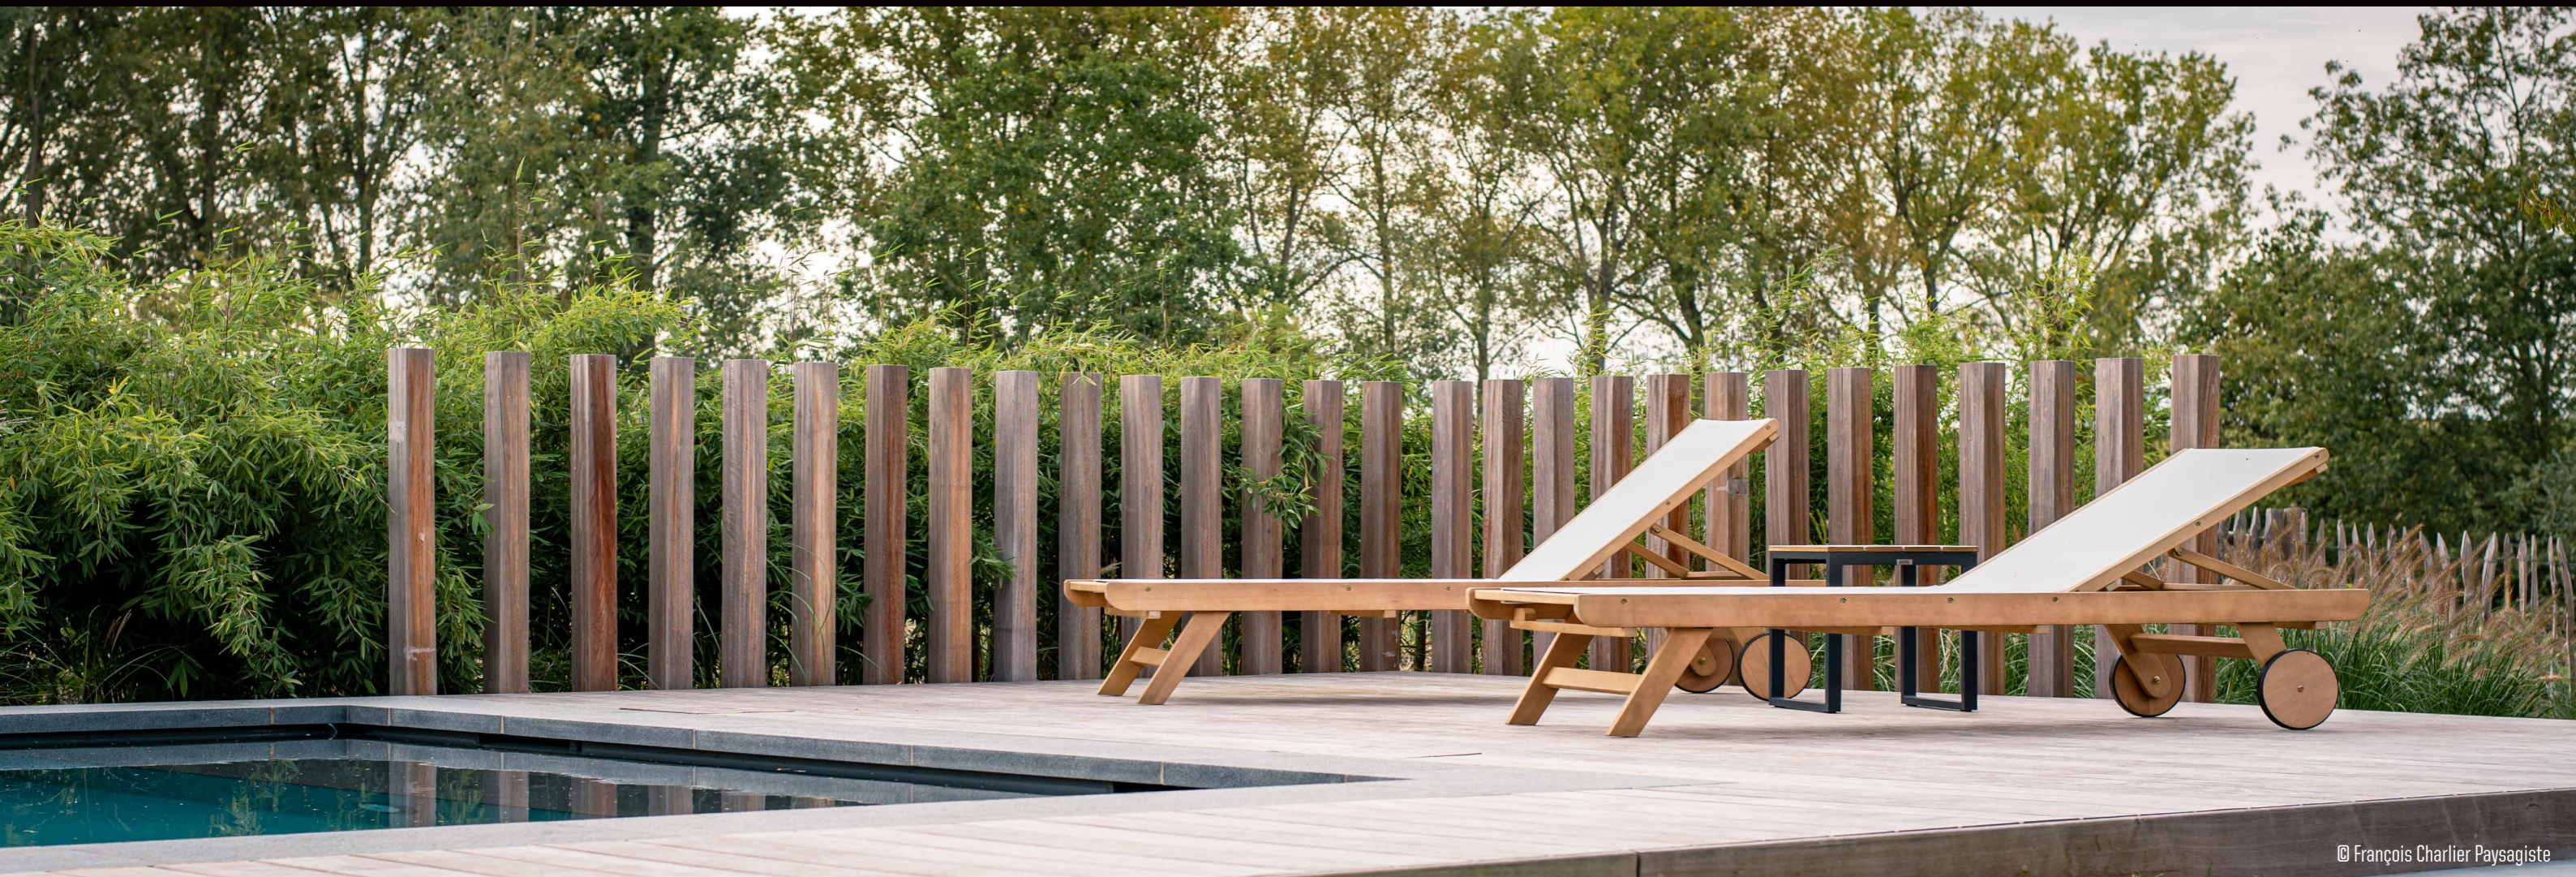

WoodDeck

© François Charlier Paysagiste