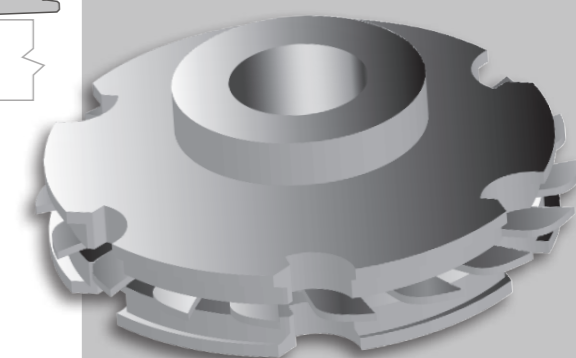

Plus

Montage

Classic

B-Fix Plus / Premium

Eigenschappen

- B-Fix: 1 bevestigingssysteem voor 3 houten profielen
- terras- en gevelbekledingsprofielen
- specifieke B-Fixprofielen
- aangepast aan de meeste houtsoorten
- variabele hoogte en breedte van plank
- tal van erkende schavers
- herprofilering naar Classic-profiel mogelijk

Ontwikkeld in samenwerking met

WoodDeck

AluDeck

Maak kennis met B-Fix AluDeck, een revolutionair concept in aluminium onderstructuren voor terrassen en gevelbekleding. Het gamma bevat de nieuwste versie van de B-Fix bevestigingsystemen, speciaal ontworpen voor de B-Fix Rail AluDeck. Eenvoudig en ijersterk: na een rotatie van 45° in de rail, vergrendelt het bevestigingssysteem zich automatisch. Dit zorgt voor een optimale bevestiging die zelfs de meest veeleisende installateurs zal overtuigen.