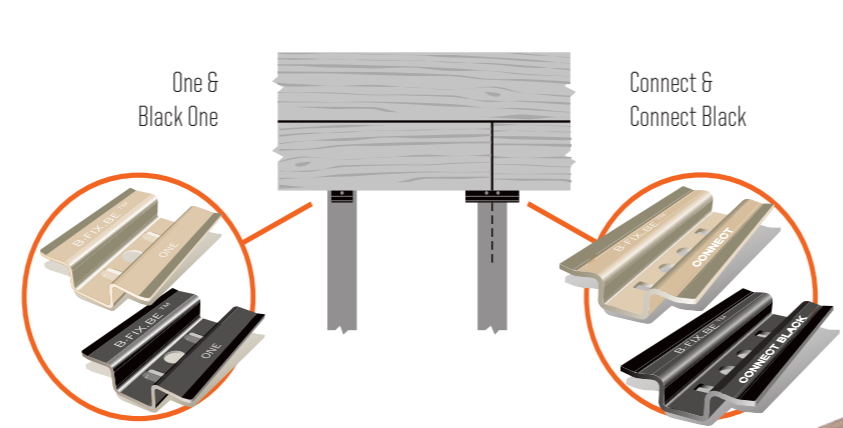

Profielen

3 compatibele profielen

Afmetingen

Materiaal

B-Fix One: roestvrij staal 301
B-Schroef: roestvrij staal A2
+ zilver coating

B-Fix Black-One: roestvrij staal 301
+ zwarte coating
B-Schroef Black: roestvrij staal A2
+ zwarte coating

Aanbevolen materiaal

Installatievoorwaarden

Vochtigheidsgraad, plaatselijke installatieregels en -normen dienen gerespecteerd te worden naast de instructies van de fabrikant.

WoodDeck

© Park Lucia

De kopse kanten van uw terras vormen een gevoelige plek. De overgang tussen 2 planken is extra kwetsbaar en vereist dan ook speciale aandacht. De B-Fix Connect en Connect Black bieden hiervoor de perfecte oplossing. Ze zorgen voor een naadloze aansluiting van de kopse kanten.

Materiaal

- B-Fix Connect: roestvrij staal 301
- B-Schroef: roestvrij staal A2 + zilvere coating
- B-Fix Connect Black: roestvrij staal 301 + zwarte coating
- B-Schroef Black: roestvrij staal A2 + zwarte coating

Afmetingen

Verbinding

WoodDeck

Dankzij onze B-Fix Border kan je je terrasplanken of houten gevelbekleding volledig onzichtbaar bevestigen. De B-Fix Border wordt in de zijkant van de onderstructuur geschroefd, waardoor je ook de eerste en de laatste plank zonder zichtbare schroeven kan bevestigen.