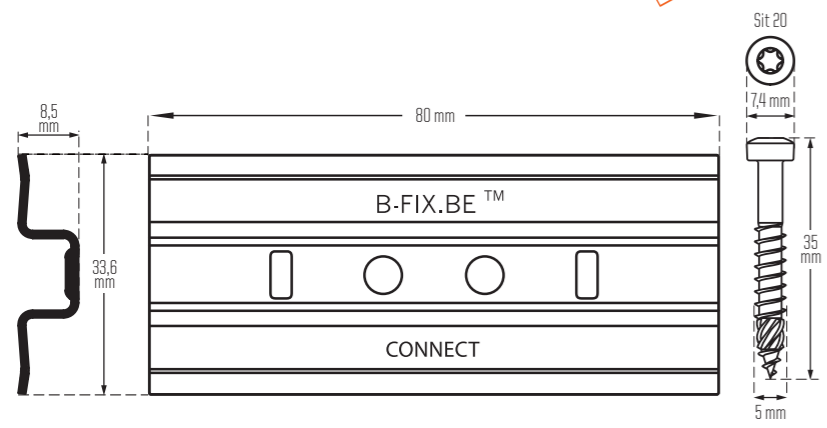

Afmetingen