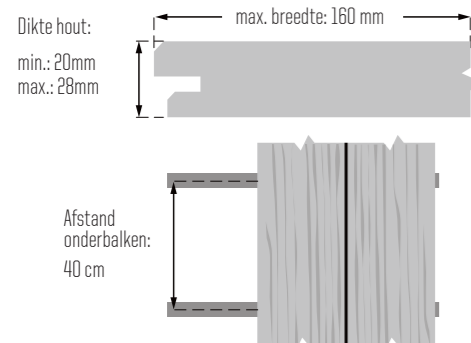

Profielen

3 compatibele profielen

Afmetingen

Materiaal

Zwart HDPE, recycleerbaar

Verbinding

Aanbevolen materiaal

WoodDeck