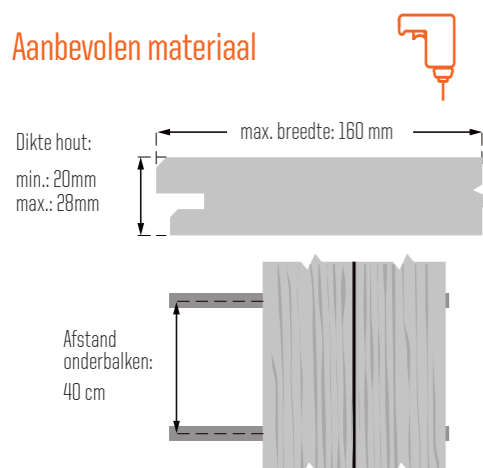

Aanbevolen materiaal