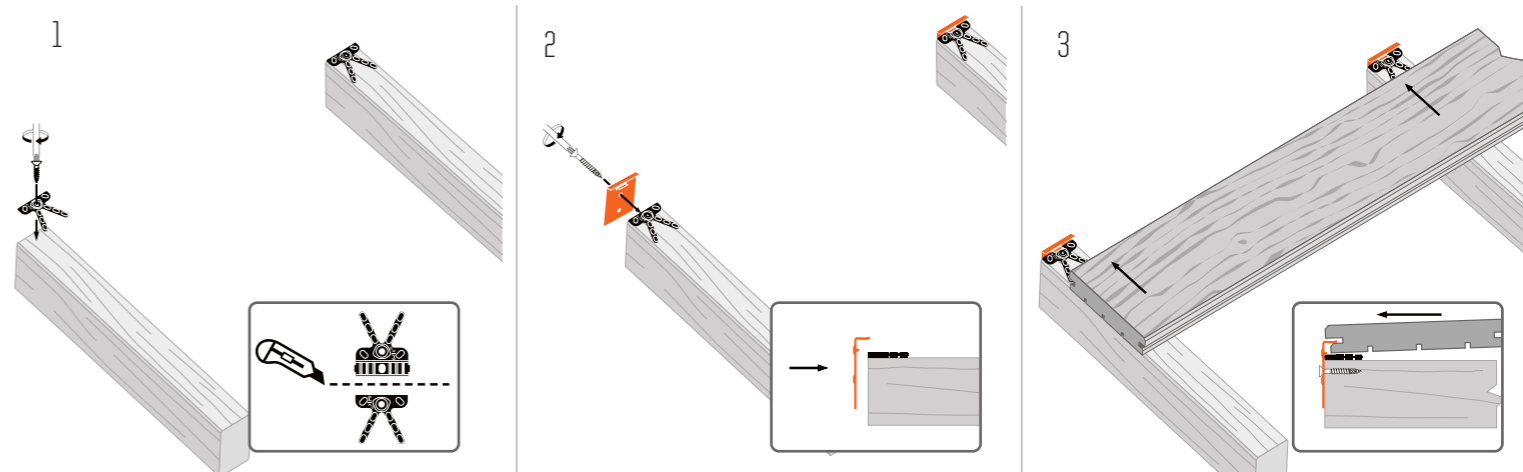

Montage met B-Fix Air