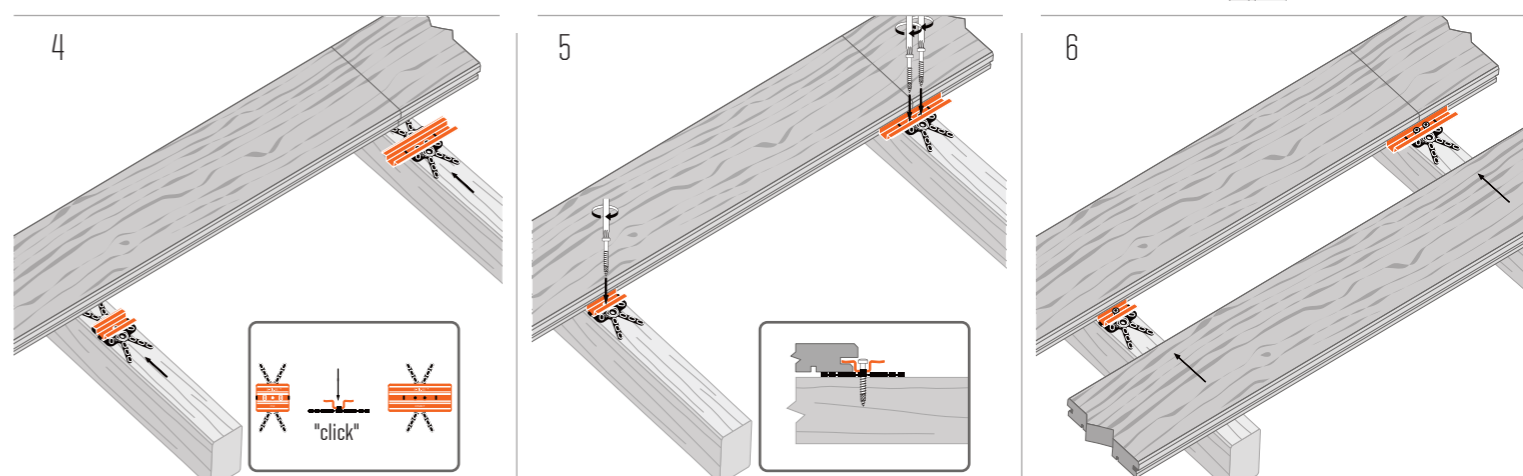

Montage met B-Fix Air