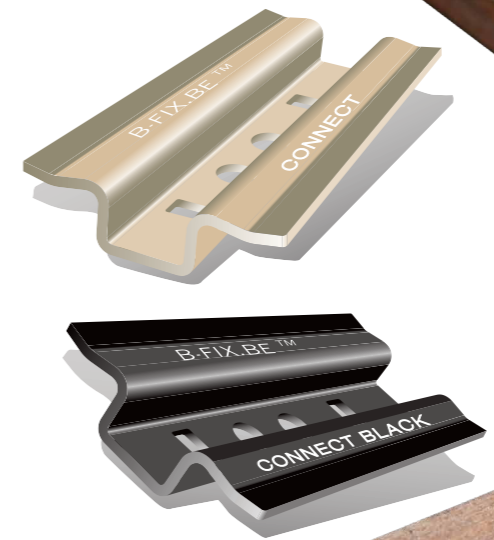

Eigenschappen

- onzichtbaar met hoge afwerkingsgraad
- eenvoudige en snelle montage: 40% tijdswinst
- oog voor de werking van het hout dankzij veereffect
- plaatselijk demonteerbaar (Classicprofiel)
- bruikbaar met 3 verschillende profielen
- zowel voor de montage van terrassen, als van gevelbekleding
- verstevigde, zelfborende schroef in roestvrij staal
- goedgekeurd door specialisten
- gepatenteerd systeem
- 100% Belgische productie

Aanbevolen materiaal

Installatievoorwaarden

Vochtigheidsgraad, plaatselijke installatieregels en -normen dienen gerespecteerd te worden naast de instructies van de fabrikant.

WoodDeck

© Park Lucia

De kopse kanten van uw terras vormen een gevoelige plek. De overgang tussen 2 planken is extra kwetsbaar en vereist dan ook speciale aandacht. De B-Fix Connect en Connect Black bieden hiervoor de perfecte oplossing. Ze zorgen voor een naadloze aansluiting van de kopse kanten.

Materiaal

- B-Fix Connect: roestvrij staal 301
- B-Schroef: roestvrij staal A2 + zilvere coating
- B-Fix Connect Black: roestvrij staal 301 + zwarte coating
- B-Schroef Black: roestvrij staal A2 + zwarte coating

Afmetingen

Verbinding

WoodDeck

Dankzij onze B-Fix Border kan je je terrasplanken of houten gevelbekleding volledig onzichtbaar bevestigen. De B-Fix Border wordt in de zijkant van de onderstructuur geschroefd, waardoor je ook de eerste en de laatste plank zonder zichtbare schroeven kan bevestigen.