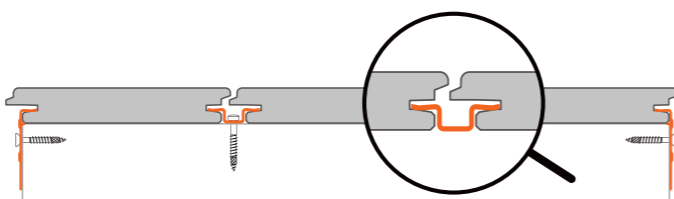

WoodDeck

Het juiste profiel voor elk project.
Het B-Fix assortiment bestaat uit 3 profielen,
elk met zijn eigen kenmerken en compatibel
met het hele productassortiment.

Terras

Classic

Plus

Premium

Gevelbekleding

Plus

Montage

Classic

B-Fix Plus / Premium

Eigenschappen

- B-Fix: 1 bevestigingssysteem voor 3 houten profielen
- terras- en gevelbekledingsprofielen
- specifieke B-Fixprofielen
- aangepast aan de meeste houtsoorten
- variabele hoogte en breedte van plank
- tal van erkende schavers
- herprofilering naar Classic-profiel mogelijk

Ontwikkeld in samenwerking met