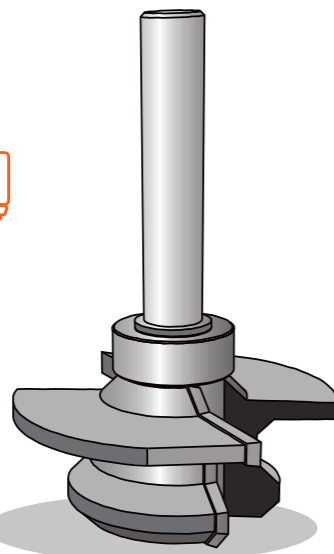

WoodDeck

© Park Lucia

De B-Fix Classic bovenfrees maakt het mogelijk om een plank in één keer te profileren. Een plank die in de breedte gezaagd moet worden aan het einde van een terras of op een trap? Dit gereedschap is onmisbaar op de werf.

Informatie

Max. rotatiesnelheid: 28.000 t/min - Handvoeding
Afmetingen (diameter x snijbreedte x diameter schacht):
45 x 20,4 x 8 mm
Kwaliteit van het gereedschap: HK eDK

Eigenschappen

te gebruiken op een bovenfrees voor een schacht van 8 mm

profiel aanbrengen in één enkele beweging

schuine hoek mogelijk (mits gebruik van een geleider)

maximale levensduur

herslijpbaar

op harde en zachte houtsoorten

minimale breedte plank: 60 mm

europese productie

Ontwikkeld in samenwerking met

Dit inspectieluik is vervaardigd uit roestvrij staal en biedt gemakkelijke toegang onder het terras voor onderhoud of inspectie. Ontworpen voor B-Fix geprofileerde planken, past het op alle terrasstructuren.

Eigenschappen

geschikt voor elk type structuur

compatibel met elk type B-fix plank

aanpasbare afmetingen

volledig gemaakt uit roestvrij staal

eenvoudige en snelle montage

demontage/montage van het luik zonder gereedschap

belgische productie