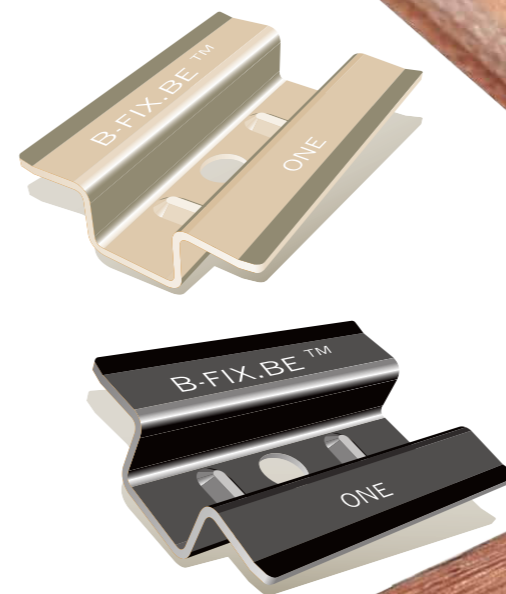

B-Fix Air

 Air

 100x

 $\pm 4,5m^2$
 $\pm 6m^2$

B-Fix Short

 Short 19
 Short 19 Black

 200x 1x
 

B-Fix Alu

 Alu
 Alu Black

 200x 1x
 

B-Fix Bi-metal

 Bi-metal
 Bi-metal Black

 200x 1x
 

WoodDeck

De B-Fix One en zijn zwarte variant, de Black One, zijn de topstukken van het B-Fix WoodDeck assortiment. Beide meesterwerken zijn vervaardigd uit roestvrij staal.

Eigenschappen

- onzichtbaar met hoge afwerkingsgraad
- eenvoudige en snelle montage: 40% tijdswinst
- oog voor de werking van het hout dankzij veereffect
- plaatselijk demonteerbaar (Classicprofiel)
- bruikbaar met 3 verschillende profielen
- zowel voor de montage van terrassen, als van gevelbekleding
- verstevigde, zelfborende schroef in roestvrij staal
- goedgekeurd door specialisten
- gepatenteerd systeem
- 100% Belgische productie

Profielen

3 compatibele profielen

Afmetingen

Materiaal

B-Fix One: roestvrij staal 301
B-Schroef: roestvrij staal A2
+ zilver coating

B-Fix Black-One: roestvrij staal 301
+ zwarte coating
B-Schroef Black: roestvrij staal A2
+ zwarte coating