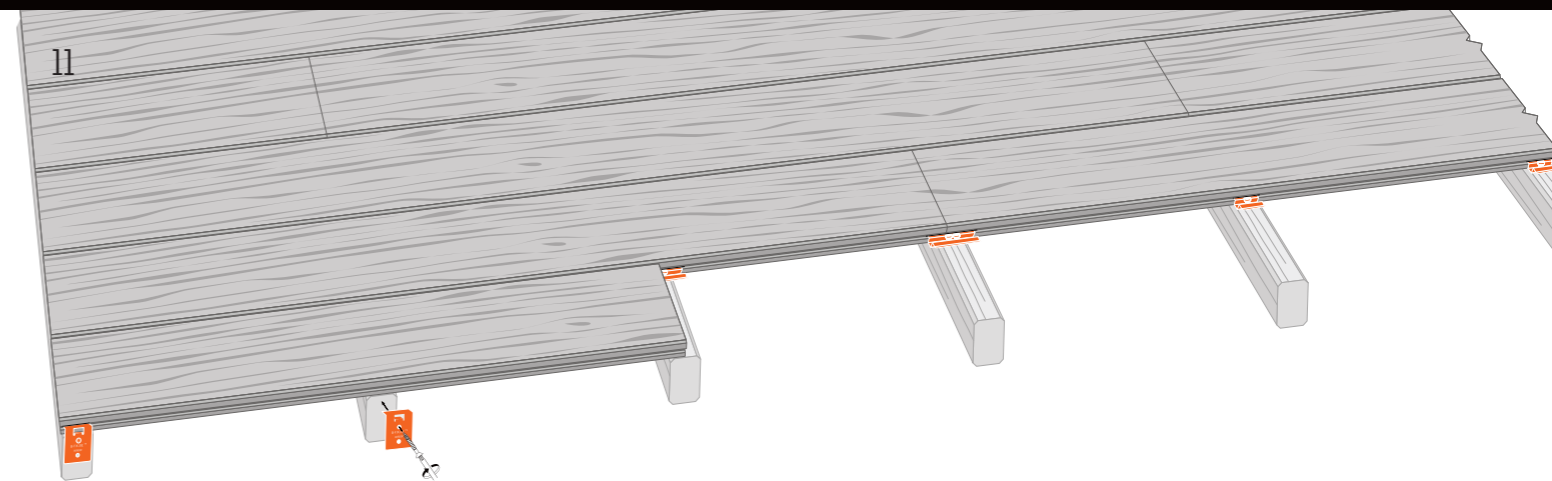

Montage zonder B-Fix Air