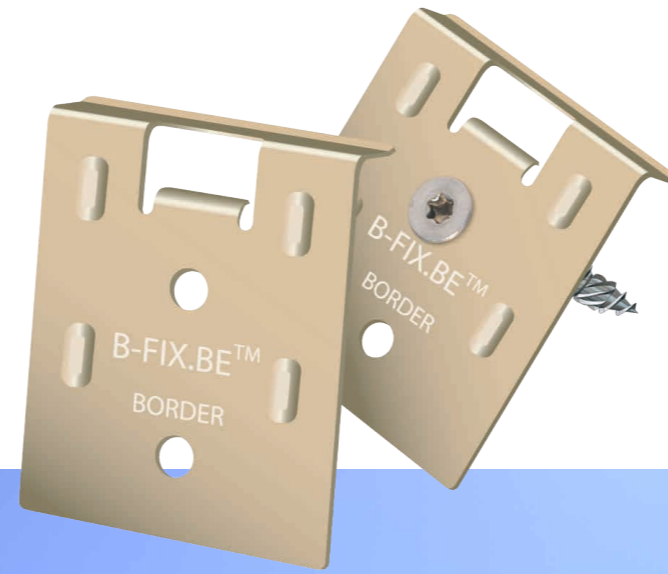

Materiaal

- B-Fix Connect: roestvrij staal 301
- B-Schroef: roestvrij staal A2 + zilvere coating
- B-Fix Connect Black: roestvrij staal 301 + zwarte coating
- B-Schroef Black: roestvrij staal A2 + zwarte coating

Afmetingen

Verbinding

WoodDeck

Dankzij onze B-Fix Border kan je je terrasplanken of houten gevelbekleding volledig onzichtbaar bevestigen. De B-Fix Border wordt in de zijkant van de onderstructuur geschroefd, waardoor je ook de eerste en de laatste plank zonder zichtbare schroeven kan bevestigen.

Afmetingen

Materiaal

B-Fix Border: roestvrij staal 301
B-Schroef Border: roestvrij staal A2
+ zilverre coating

Eigenschappen

-  onzichtbare bevestiging van de eerste en laatste plank
-  onzichtbaar met hoge afwerkingsgraad
-  eenvoudige en snelle montage: 40% tijdswinst
-  oog voor de werking van het hout dankzij veereffect
-  plaatselijk demonteerbaar (Classicprofiel)
-  bruikbaar met 3 verschillende profielen
-  zowel voor de montage van terrassen, als van gevelbekleding
-  verstevigde, zelfborende schroef in roestvrij staal
-  goedgekeurd door specialisten
-  gepatenteerd systeem
-  100% Belgische productie