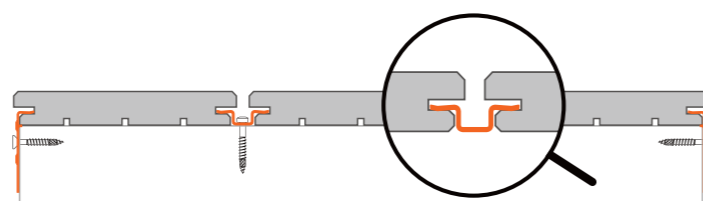

Terras

Classic