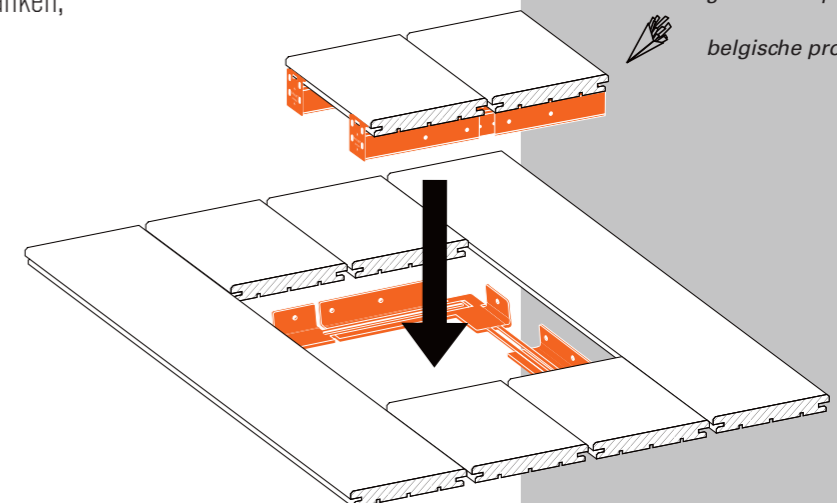

Eigenschappen

geschikt voor elk type structuur

compatibel met elk type B-fix plank

aanpasbare afmetingen

volledig gemaakt uit roestvrij staal

eenvoudige en snelle montage

demontage/montage van het luik zonder gereedschap

belgische productie