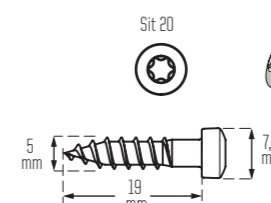

WoodDeck

© François Charlier Paysagiste

Welk type onderstructuur het ook is: hout, aluminium, staal, B-Fix heeft de juiste schroeven voor de klus. Ze zijn speciaal ontwikkeld voor de producten van het B-Fix WoodDeck assortiment, bieden een ongelooflijke veelzijdigheid, én zijn allemaal zelfborend. Voorboren is niet meer nodig, zelfs niet in staal!

Zelfborende schroef voor stalen onderstructuren
A2 roestvrijstaal body en stalen punt
+ organische coating (zilver of zwart)

Zelfborende schroef voor aluminium onderstructuren
A2 roestvrij staal + organische coating (zilver of zwart)

Zelfborende schroef voor lage houten onderstructuren
A2 roestvrij staal + organische coating (zilver of zwart)

Eigenschappen

- roestvrij stalen schroeven
- verhoogde sterkte dankzij de coating
- SIT 20 afdruk voor hoge koppel
- gemakkelijk en snel schroeven
- zelfborende schroeven (hout, staal, aluminium)
- zowel voor de montage van terrassen als van gevelbekleding
- Europese productie