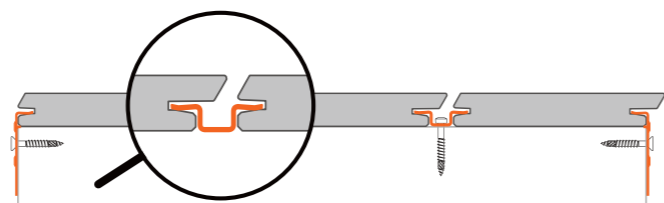

WoodDeck

Het juiste profiel voor elk project.
Het B-Fix assortiment bestaat uit 3 profielen,
elk met zijn eigen kenmerken en compatibel
met het hele productassortiment.

Terras

Classic

Plus

Premium

Gevelbekleding

Plus

Montage

Classic

B-Fix Plus / Premium

Eigenschappen

- B-Fix: 1 bevestigingssysteem voor 3 houten profielen
- terras- en gevelbekledingsprofielen
- specifieke B-Fixprofielen
- aangepast aan de meeste houtsoorten
- variabele hoogte en breedte van plank
- tal van erkende schavers
- herprofilering naar Classic-profiel mogelijk

Ontwikkeld in samenwerking met