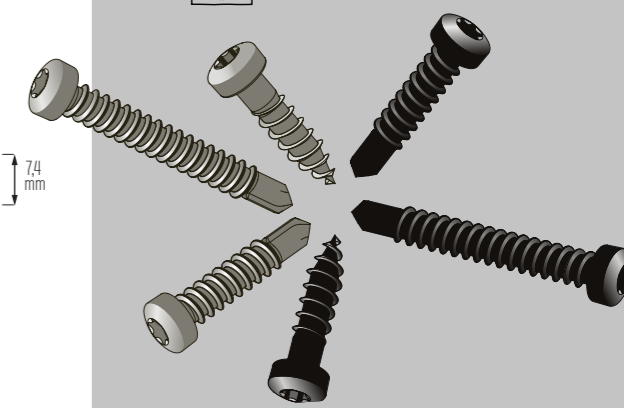

Zelfborende schroef voor stalen onderstructuren
A2 roestvrijstaal body en stalen punt
+ organische coating (zilver of zwart)

Zelfborende schroef voor aluminium onderstructuren
A2 roestvrij staal + organische coating (zilver of zwart)

Zelfborende schroef voor lage houten onderstructuren
A2 roestvrij staal + organische coating (zilver of zwart)

Eigenschappen

-  roestvrij stalen schroeven
-  verhoogde sterkte dankzij de coating
-  SIT 20 afdruk voor hoge koppel
-  gemakkelijk en snel schroeven
-  zelfborende schroeven (hout, staal, aluminium)
-  zowel voor de montage van terrassen als van gevelbekleding
-  Europese productie