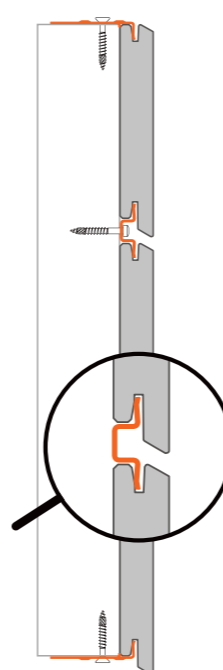

Plus

Montage

Classic

B-Fix Plus / Premium

Eigenschappen

- B-Fix: 1 bevestigingssysteem voor 3 houten profielen
- terras- en gevelbekledingsprofielen
- specifieke B-Fixprofielen
- aangepast aan de meeste houtsoorten
- variabele hoogte en breedte van plank
- tal van erkende schavers
- herprofilering naar Classic-profiel mogelijk