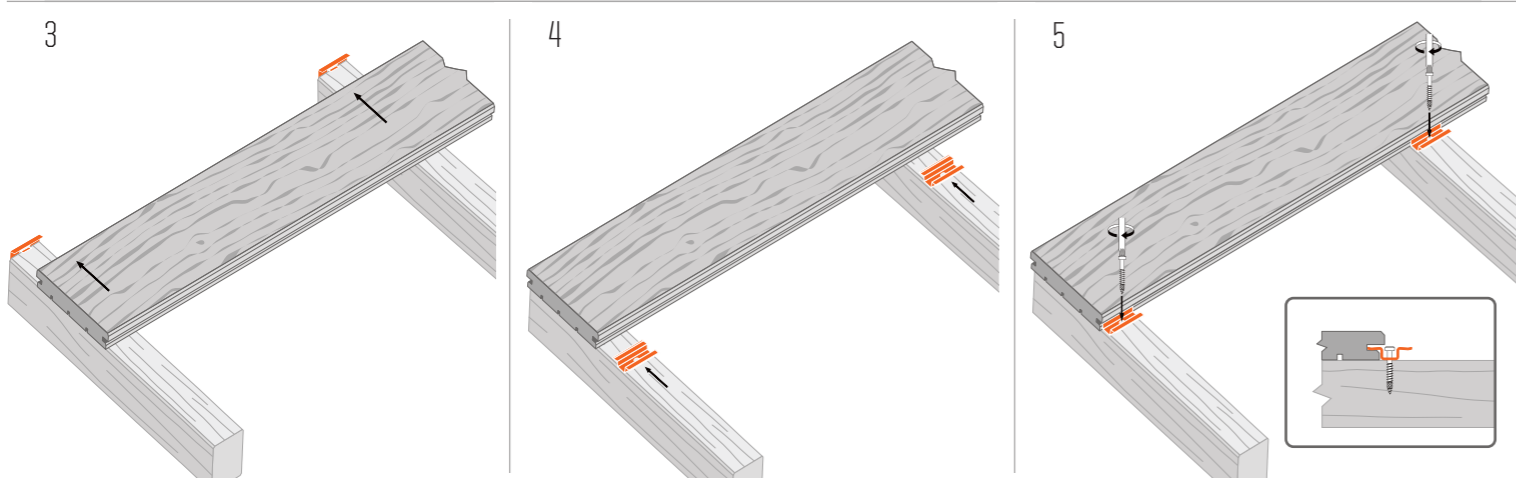

Montage zonder B-Fix Air