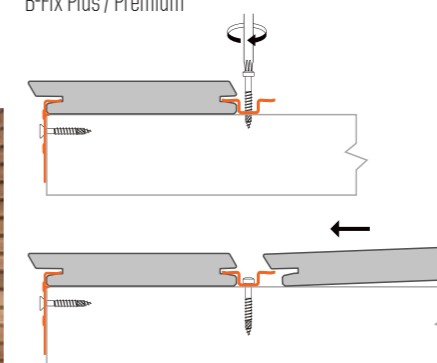

Plus

Montage

Classic

B-Fix Plus / Premium

Eigenschappen

- B-Fix: 1 bevestigingssysteem voor 3 houten profielen
- terras- en gevelbekledingsprofielen
- specifieke B-Fixprofielen
- aangepast aan de meeste houtsoorten
- variabele hoogte en breedte van plank
- tal van erkende schavers
- herprofilering naar Classic-profiel mogelijk

Ontwikkeld in samenwerking met

WoodDeck

AluDeck

Maak kennis met B-Fix AluDeck, een revolutionair concept in aluminium onderstructuren voor terrassen en gevelbekleding. Het gamma bevat de nieuwste versie van de B-Fix bevestigingsystemen, speciaal ontworpen voor de B-Fix Rail AluDeck. Eenvoudig en ijersterk: na een rotatie van 45° in de rail, vergrendelt het bevestigingssysteem zich automatisch. Dit zorgt voor een optimale bevestiging die zelfs de meest veeleisende installateurs zal overtuigen.