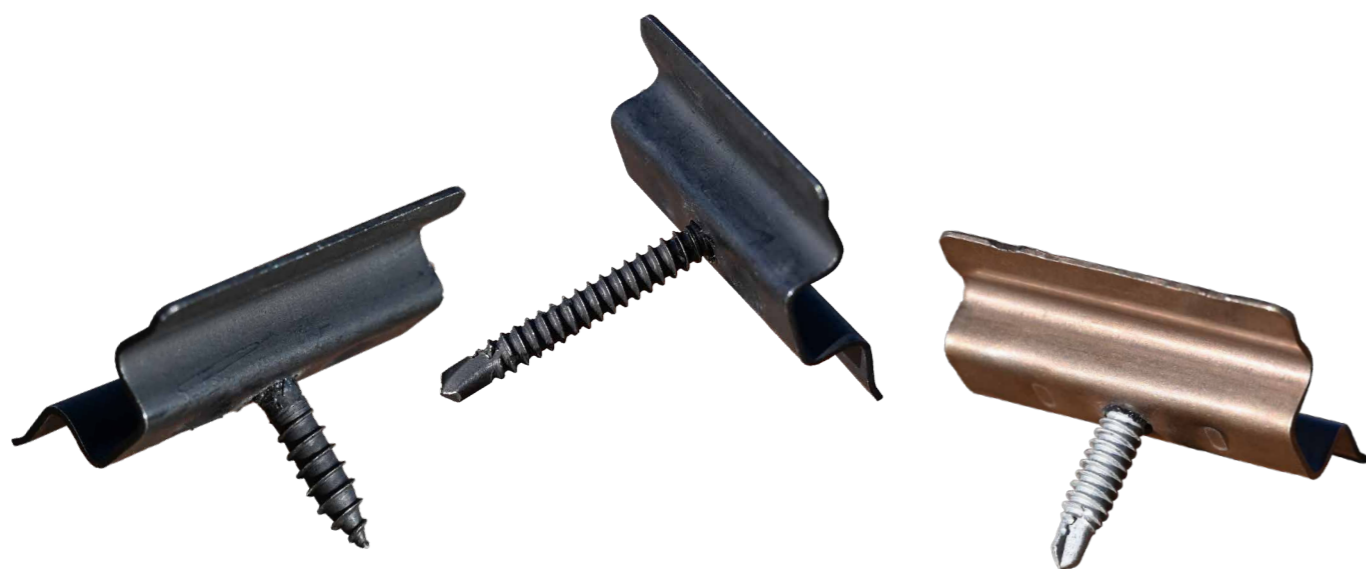

Afmetingen

Materiaal

B-Fix Border: roestvrij staal 301
B-Schroef Border: roestvrij staal A2
+ zilverre coating

Eigenschappen

-  onzichtbare bevestiging van de eerste en laatste plank
-  onzichtbaar met hoge afwerkingsgraad
-  eenvoudige en snelle montage: 40% tijdswinst
-  oog voor de werking van het hout dankzij veereffect
-  plaatselijk demonteerbaar (Classicprofiel)
-  bruikbaar met 3 verschillende profielen
-  zowel voor de montage van terrassen, als van gevelbekleding
-  verstevigde, zelfborende schroef in roestvrij staal
-  goedgekeurd door specialisten
-  gepatenteerd systeem
-  100% Belgische productie

Eigenschappen

- maximale ventilatie van de vloer en de onderstructuur
- verlengde levensduur van het hout
- compatibel met het B-Fix WoodDeck assortiment (3 profielen)
- kan ook worden gebruikt met zichtbare schroeven
- afzonderlijke planken demonteren mogelijk (Classicprofiel)
- gemaakt van recyclebaar materiaal (HDPE)
- goedgekeurd door specialisten
- geregistreerd model
- 100% Belgische productie

© François Charlier Paysagiste

Welk type onderstructuur het ook is: hout, aluminium, staal, B-Fix heeft de juiste schroeven voor de klus. Ze zijn speciaal ontwikkeld voor de producten van het B-Fix WoodDeck assortiment, bieden een ongelooflijke veelzijdigheid, én zijn allemaal zelfborend. Voorboren is niet meer nodig, zelfs niet in staal!

Zelfborende schroef voor stalen onderstructuren
A2 roestvrijstaal body en stalen punt
+ organische coating (zilver of zwart)

Zelfborende schroef voor aluminium onderstructuren
A2 roestvrij staal + organische coating (zilver of zwart)