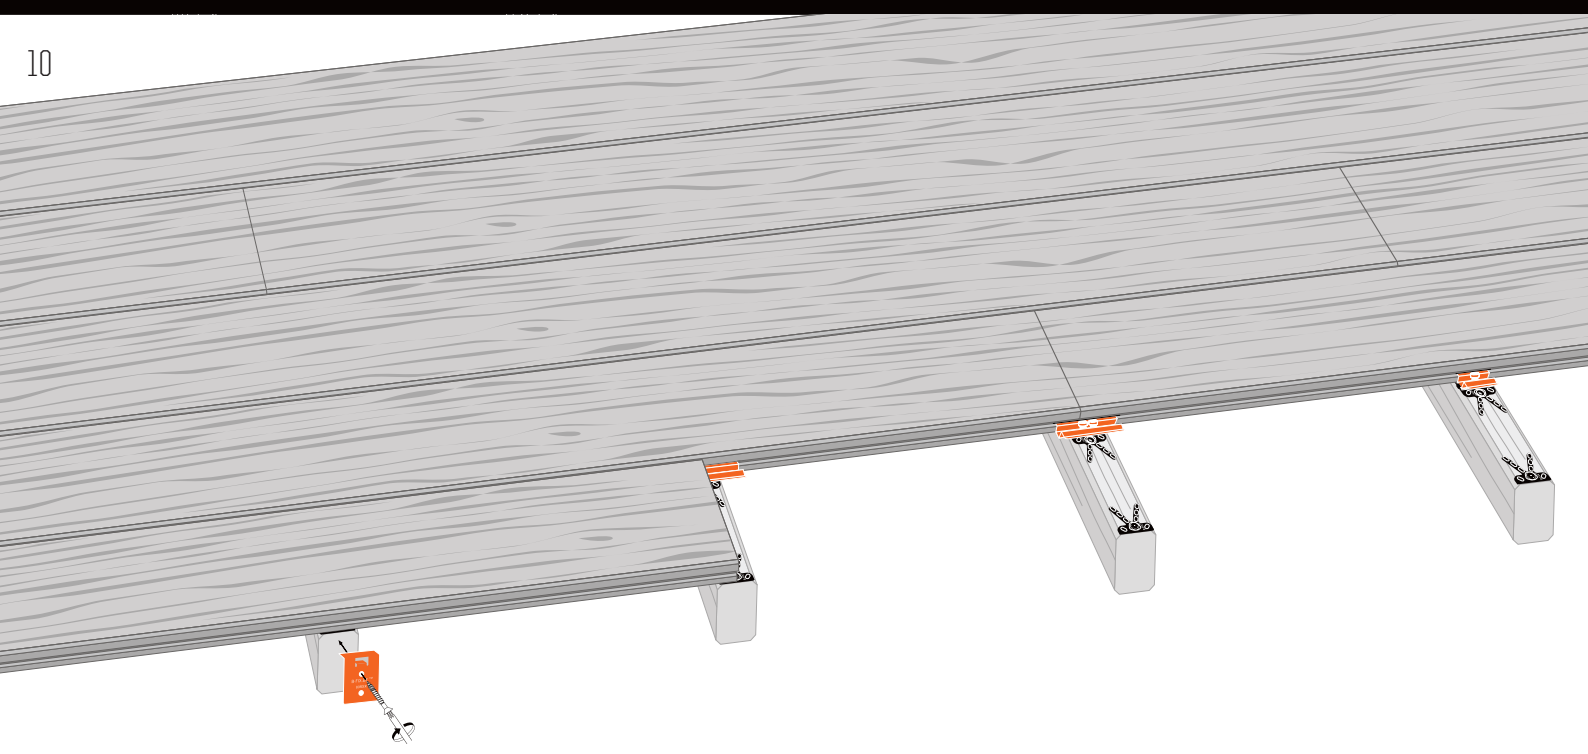

Notities

WoodDeck brochure 2024 - V2

Drève des 4 Chênes, 1
1495 Villers-la-Ville
Belgium

www.b-fix.be

+32 10 400 790
+33 1 747 13 834

info@b-fix.be