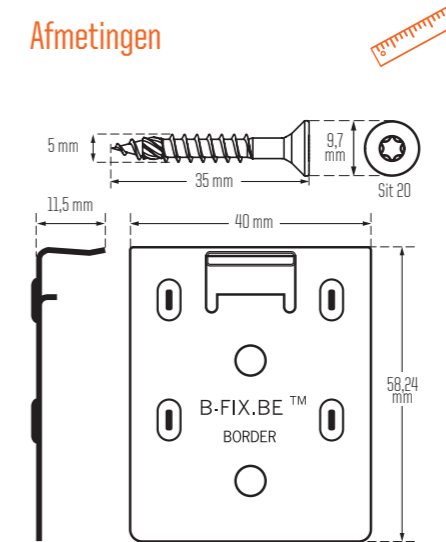

Afmetingen

Verbinding

WoodDeck

Dankzij onze B-Fix Border kan je je terrasplanken of houten gevelbekleding volledig onzichtbaar bevestigen. De B-Fix Border wordt in de zijkant van de onderstructuur geschroefd, waardoor je ook de eerste en de laatste plank zonder zichtbare schroeven kan bevestigen.

Afmetingen

Materiaal

B-Fix Border: roestvrij staal 301
B-Schroef Border: roestvrij staal A2
+ zilverre coating

Eigenschappen

-  onzichtbare bevestiging van de eerste en laatste plank
-  onzichtbaar met hoge afwerkingsgraad
-  eenvoudige en snelle montage: 40% tijdswinst
-  oog voor de werking van het hout dankzij veereffect
-  plaatselijk demonteerbaar (Classicprofiel)
-  bruikbaar met 3 verschillende profielen
-  zowel voor de montage van terrassen, als van gevelbekleding
-  verstevigde, zelfborende schroef in roestvrij staal
-  goedgekeurd door specialisten
-  gepatenteerd systeem
-  100% Belgische productie