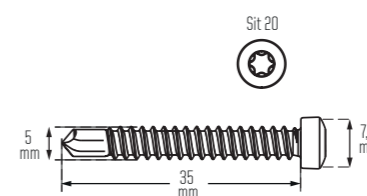

Zelfborende schroef voor stalen onderstructuren
A2 roestvrijstaal body en stalen punt
+ organische coating (zilver of zwart)