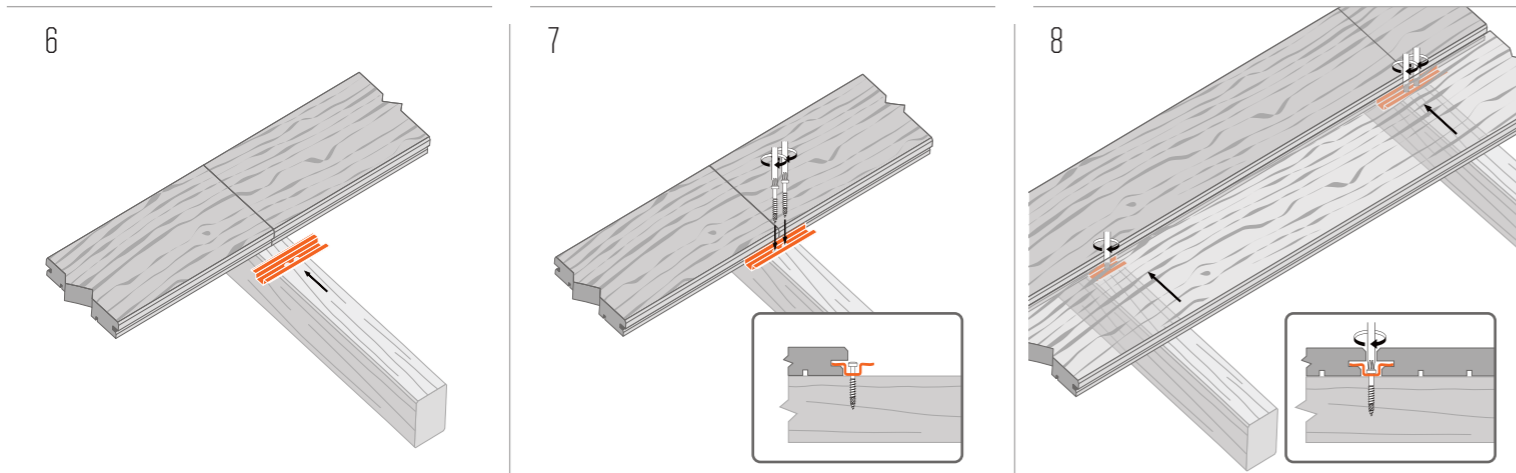

Montage zonder B-Fix Air