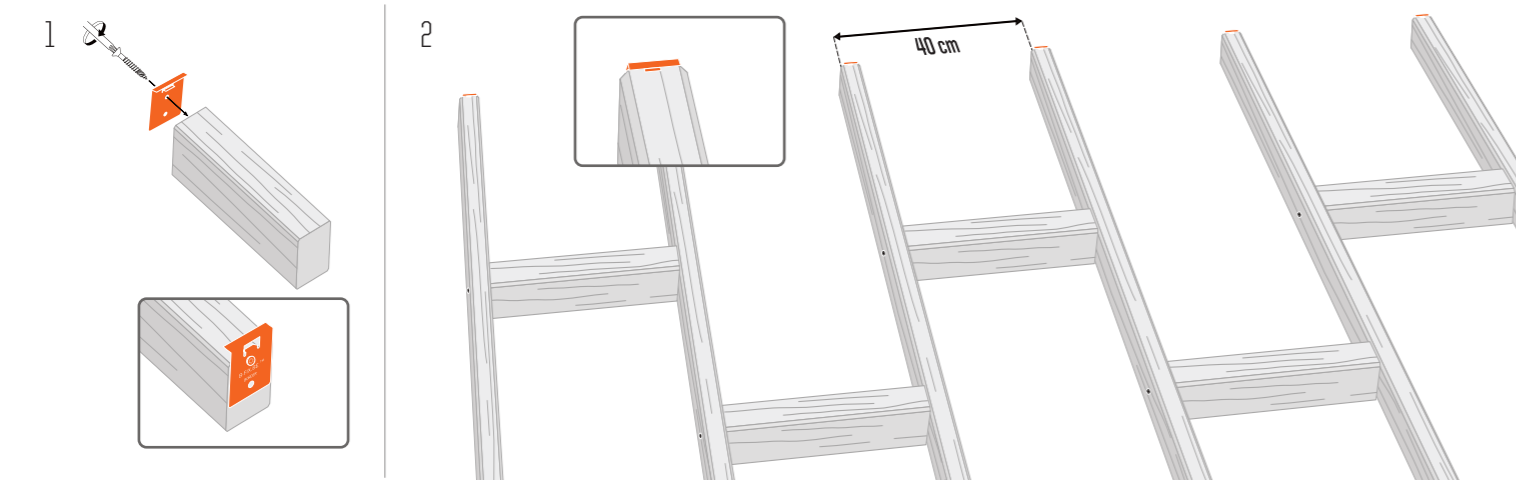

Montage zonder B-Fix Air